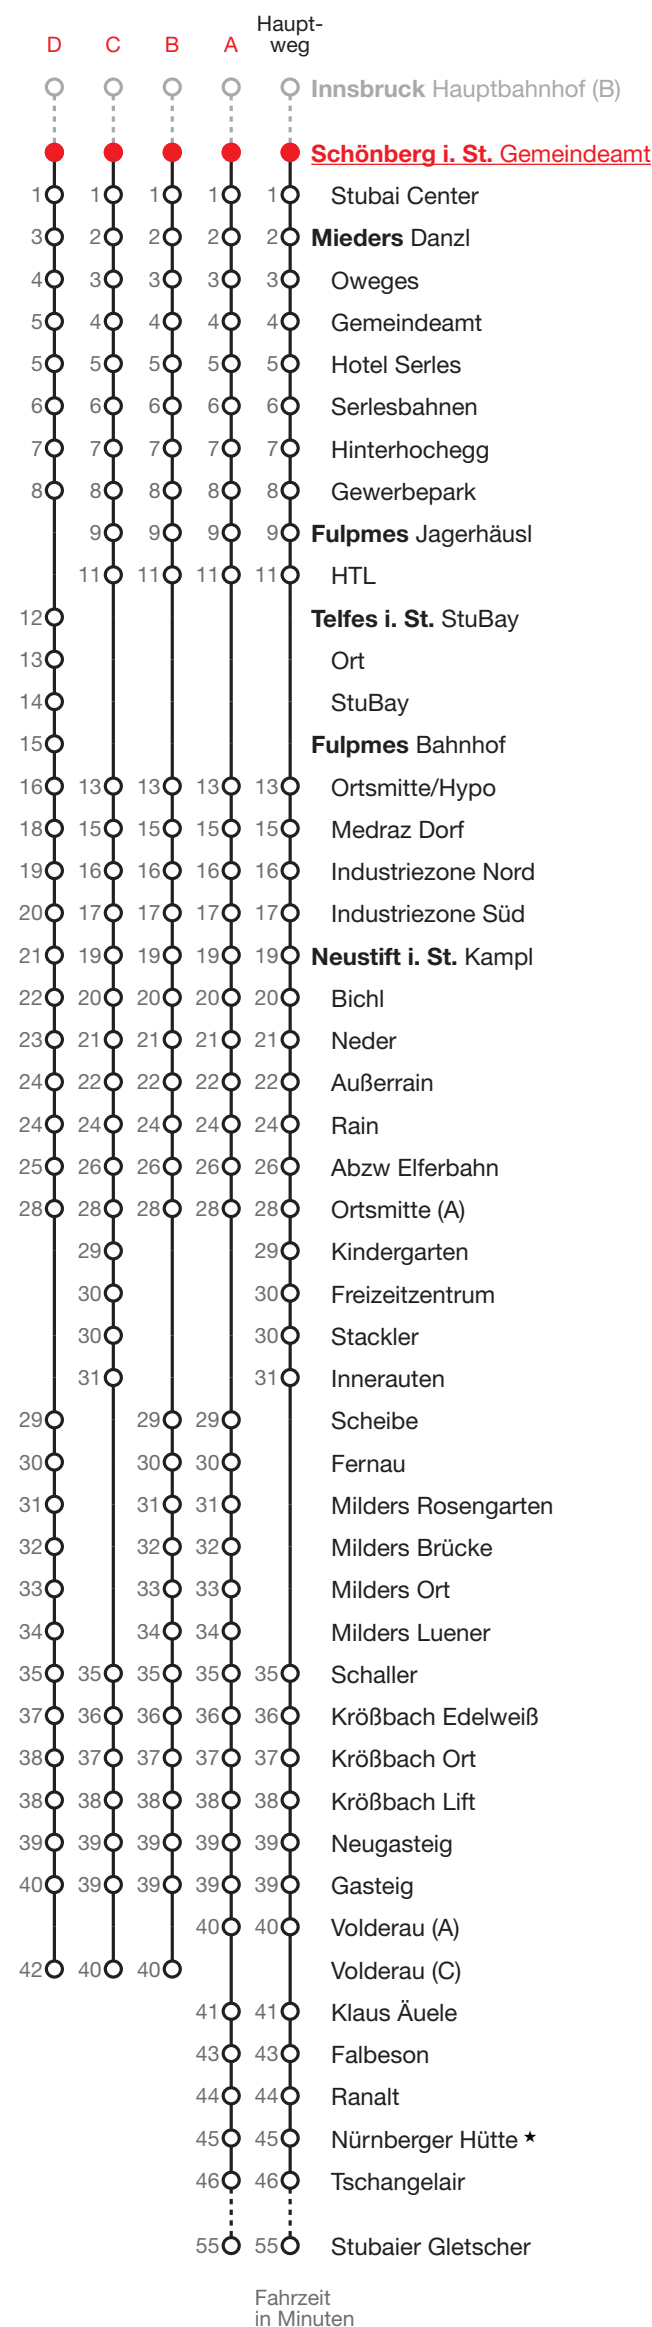

## Schönberg i. St. – Fulpmes – Neustift i. St.

🕒	Täglich	🕒
06	34 <b>B,1</b>	06
07	04 <b>2,5</b> 06 29 <b>A</b> 56	07
08	26 <b>A</b> 56	08
09	26 <b>A</b> 56	09
10	26 <b>A</b> 56	10
11	26 <b>A</b> 56	11
12	26 <b>A</b> 56	12
13	26 <b>A</b> 56	13
14	26 <b>A</b> 56	14
15	26 <b>A</b> 56	15
16	26 <b>A</b> 56 <b>2</b> 56 <b>C,3</b>	16
17	26 <b>A,3</b> 26 <b>B,2</b> 56 <b>C</b>	17
18	26 <b>B</b> 56 <b>C</b>	18
19	26 <b>B</b> 51 <b>C</b>	19
20	21 <b>B</b>	20
21	21 <b>B</b>	21
22	21 <b>B</b>	22
23	21 <b>B</b>	23
00		00
01	17 <b>D,4</b>	01
02		02
03	17 <b>D,4</b>	03

\* Haltestelle wird nur bis 31.10.24 bedient.

A...D fährt Weg A bis D  
 1 Montag bis Freitag, wenn Werktag  
 2 Montag bis Freitag, wenn Schultag in Tirol  
 3 täglich, außer an Schultagen in Tirol  
 4 Samstag, Sonn- und Feiertag, nicht am 25.12. und 01.01.  
 5 bis Fulpmes Ortsmitte/Hypo

Alle Abfahrten dieser Haltestelle

Gültig von 11.10.2024 bis 11.05.2025  
 Alle Fahrplanangaben sind ohne Gewähr

Innbus Regionalverkehr GmbH, +43 512 5307-0

Verkehrsverbund Tirol GesmbH  
 Sterzinger Straße 3, 6020 Innsbruck  
 www.vvt.at

Fahrplan App: **SmartRide**  
 Ticket App: **VVT Tickets**