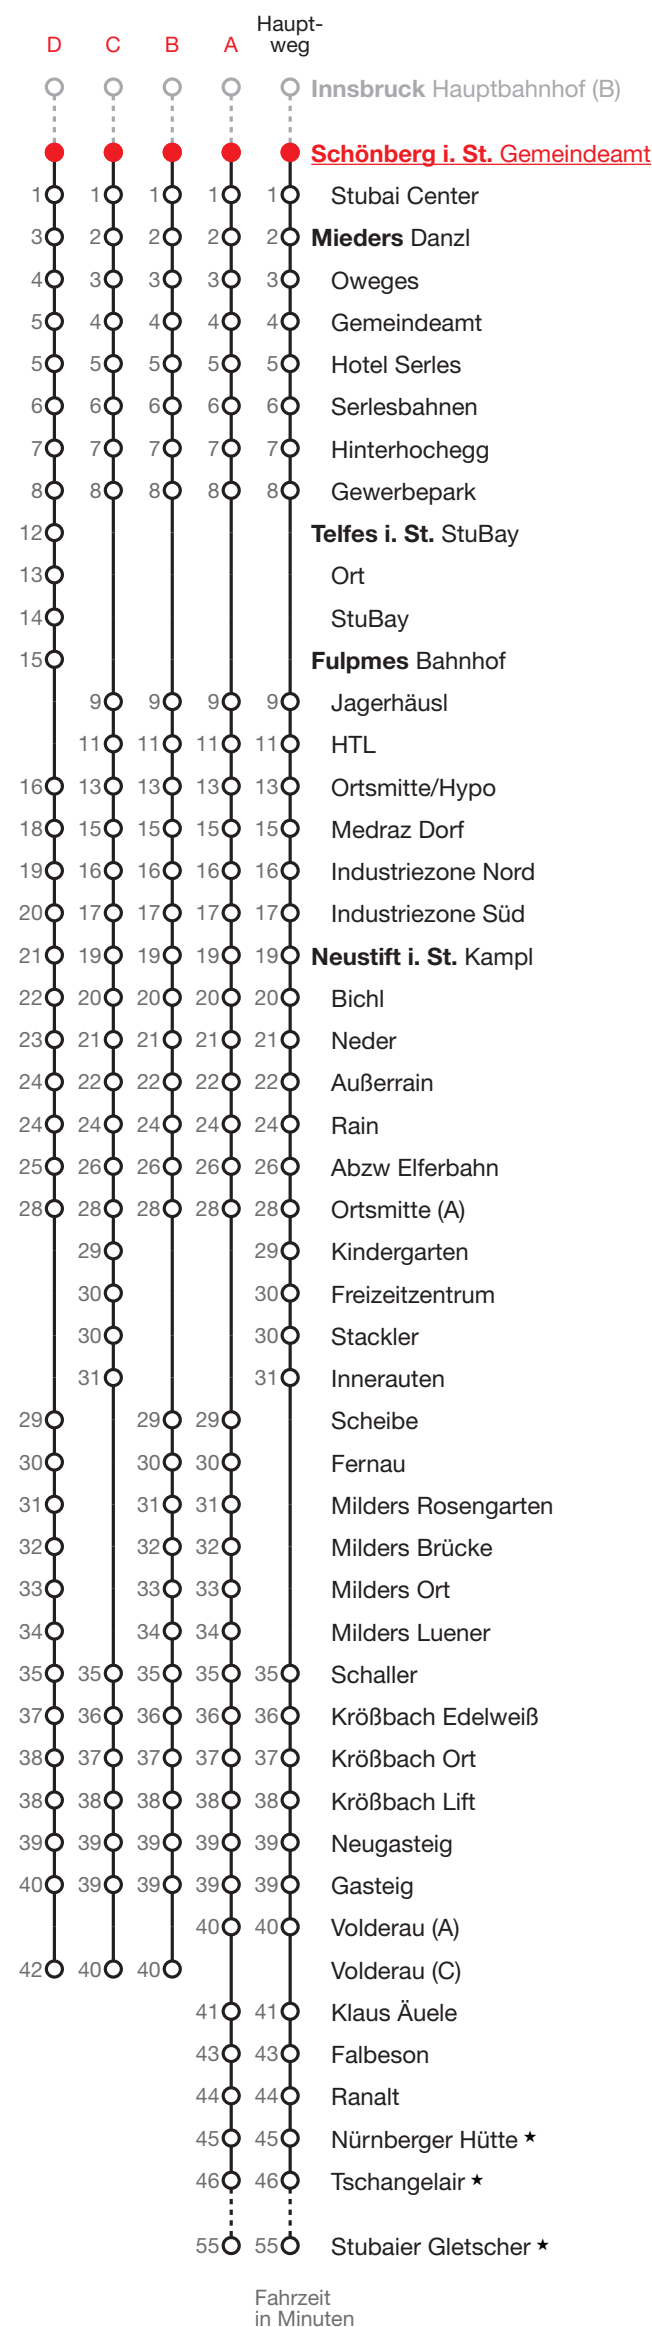

Schönberg i. St. – Mieders – Fulpmes – Neustift i. St.

🕒	Täglich	🕒
06	34 B,1	06
07	04 2,4 06 29 A 56	07
08	26 A 56	08
09	26 A 56	09
10	26 A 56	10
11	26 A 56	11
12	26 A 56	12
13	26 A 56	13
14	26 A 56	14
15	26 A 56	15
16	26 A 56 C	16
17	26 B 56 C	17
18	26 B 56 C	18
19	26 B 51 C	19
20	21 B	20
21	21 B	21
22	21 B	22
23	21 B	23
00		00
01	17 D,3	01
02		02
03	17 D,3	03

A...D fährt Weg A bis D
 1 Montag bis Freitag, wenn Werktag
 2 Montag bis Freitag, wenn Schultag in Tirol
 3 Samstag, Sonn- und Feiertag, nicht am 25.12. und 01.01.
 4 bis Fulpmes Ortsmitte/Hypo

Alle Abfahrten dieser Haltestelle

Gültig von 30.05.2023 bis 30.09.2023
 Alle Fahrplanangaben sind ohne Gewähr

Innbus Regionalverkehr GmbH, +43 512 5307-0

Verkehrsverbund Tirol GesmbH
 Sterzinger Straße 3, 6020 Innsbruck
 www.vvt.at

Fahrplan App: **SmartRide**
 Ticket App: **VVT Tickets**