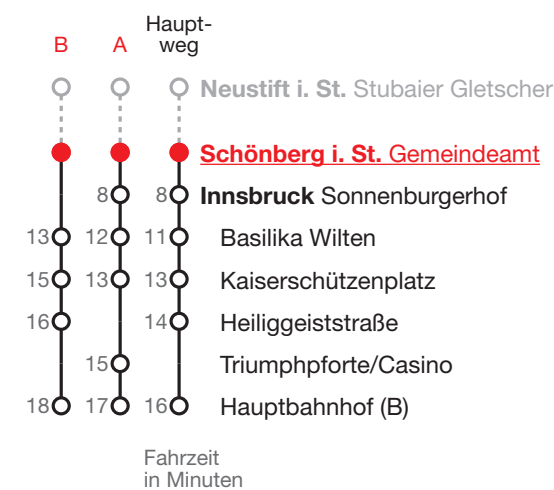

Schönberg i. St. – Innsbruck

🕒	Täglich										🕒
05	37 ¹	57 ¹									05
06	27	47 ²	49 ¹	54 ³							06
07	05 ^{B,3}	05 ³	06 ³	07 ⁴	10 ³	10 ²	14 ³	27 ¹	54 ³	59	07
08	29	59									08
09	29	59									09
10	29	59									10
11	29	59									11
12	29	59									12
13	29	59									13
14	29	59									14
15	29	59									15
16	29	59									16
17	29	59									17
18	29	46									18
19	39										19
20	39										20
21	39										21
22	39										22
23											23
00	42 ^{A,5}										00
01											01
02	42 ^{A,5}										02

A...B fährt Weg A bis B

1 Montag bis Freitag, wenn Werktag

2 Montag bis Freitag, wenn schulfreier Werktag in Tirol

3 Montag bis Freitag, wenn Schultag in Tirol

4 Montag bis Freitag, wenn schulfreier Werktag und Samstag wenn Werktag

5 Samstag, Sonn- und Feiertag, nicht am 25.12. und 01.01.

Alle Abfahrten dieser Haltestelle

Gültig von 30.05.2023 bis 30.09.2023

Alle Fahrplanangaben sind ohne Gewähr

Innbus Regionalverkehr GmbH, +43 512 5307-0